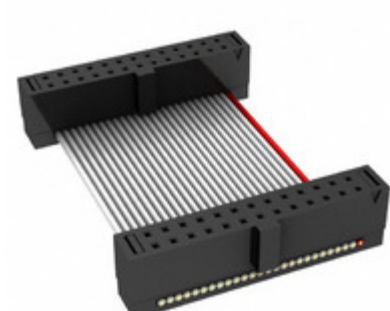

FFSD-13-D-120.00-01-N

Obrázky jsou pouze orientační.
Podrobné informace o produktu naleznete v části Technické údaje produktu.
Koupit FFSD-13-D-120.00-01-N s důvěrou od Component-World.HK, 1 rok záruka

Part Number: [FFSD-13-D-120.00-01-N](#)

Výrobce: [Samtec, Inc.](#)

Popis: .050 X .050 C.L. FEMALE IDC ASSE

Datový list: [FFSD Series Datasheet](#)

[FFSD-xx-x-xx.xx-01-x-x-zzz Drawing](#)

RoHS Status: Bez olova / V souladu RoHS

Ship From: Hong Kong

Shipment Way: DHL/Fedex/TNT/UPS/EMS

[Request For Quotation](#)

PARAMETR PRODUKTU

Part Number	FFSD-13-D-120.00-01-N	Výrobce	Samtec, Inc.
Popis	.050 X .050 C.L. FEMALE IDC ASSE	Stav volného vedení / RoHS	Bez olova / V souladu RoHS
Dostupné množství	2574 pcs	Datový list	FFSD Series Datasheet FFSD-xx-x-xx.xx-01-x-x-zzz Drawing
Kategorie	Sestavy kabelů	Série	*
Výrobní standardní doba výroby	3 Weeks	Stav volného vedení / RoHS	Lead free / RoHS Compliant
Detailní popis	Position Cable Assembly Rectangular		

Component-World.com je spolehlivý distributor elektronických součástek. Specializujeme se na všechny elektronické komponenty řady Samtec, Inc. Máme 2574 kusy Samtec, Inc. FFSD-13-D-120.00-01-N na skladě dostupných. Vyžádejte si citát z distributora součástí elektroniky na Component-World.com, náš prodejní tým vás bude kontaktovat do 24 hodin.

RFQ Email: info@Components-World.com

SOUVISEJÍCÍ PRODUKTY